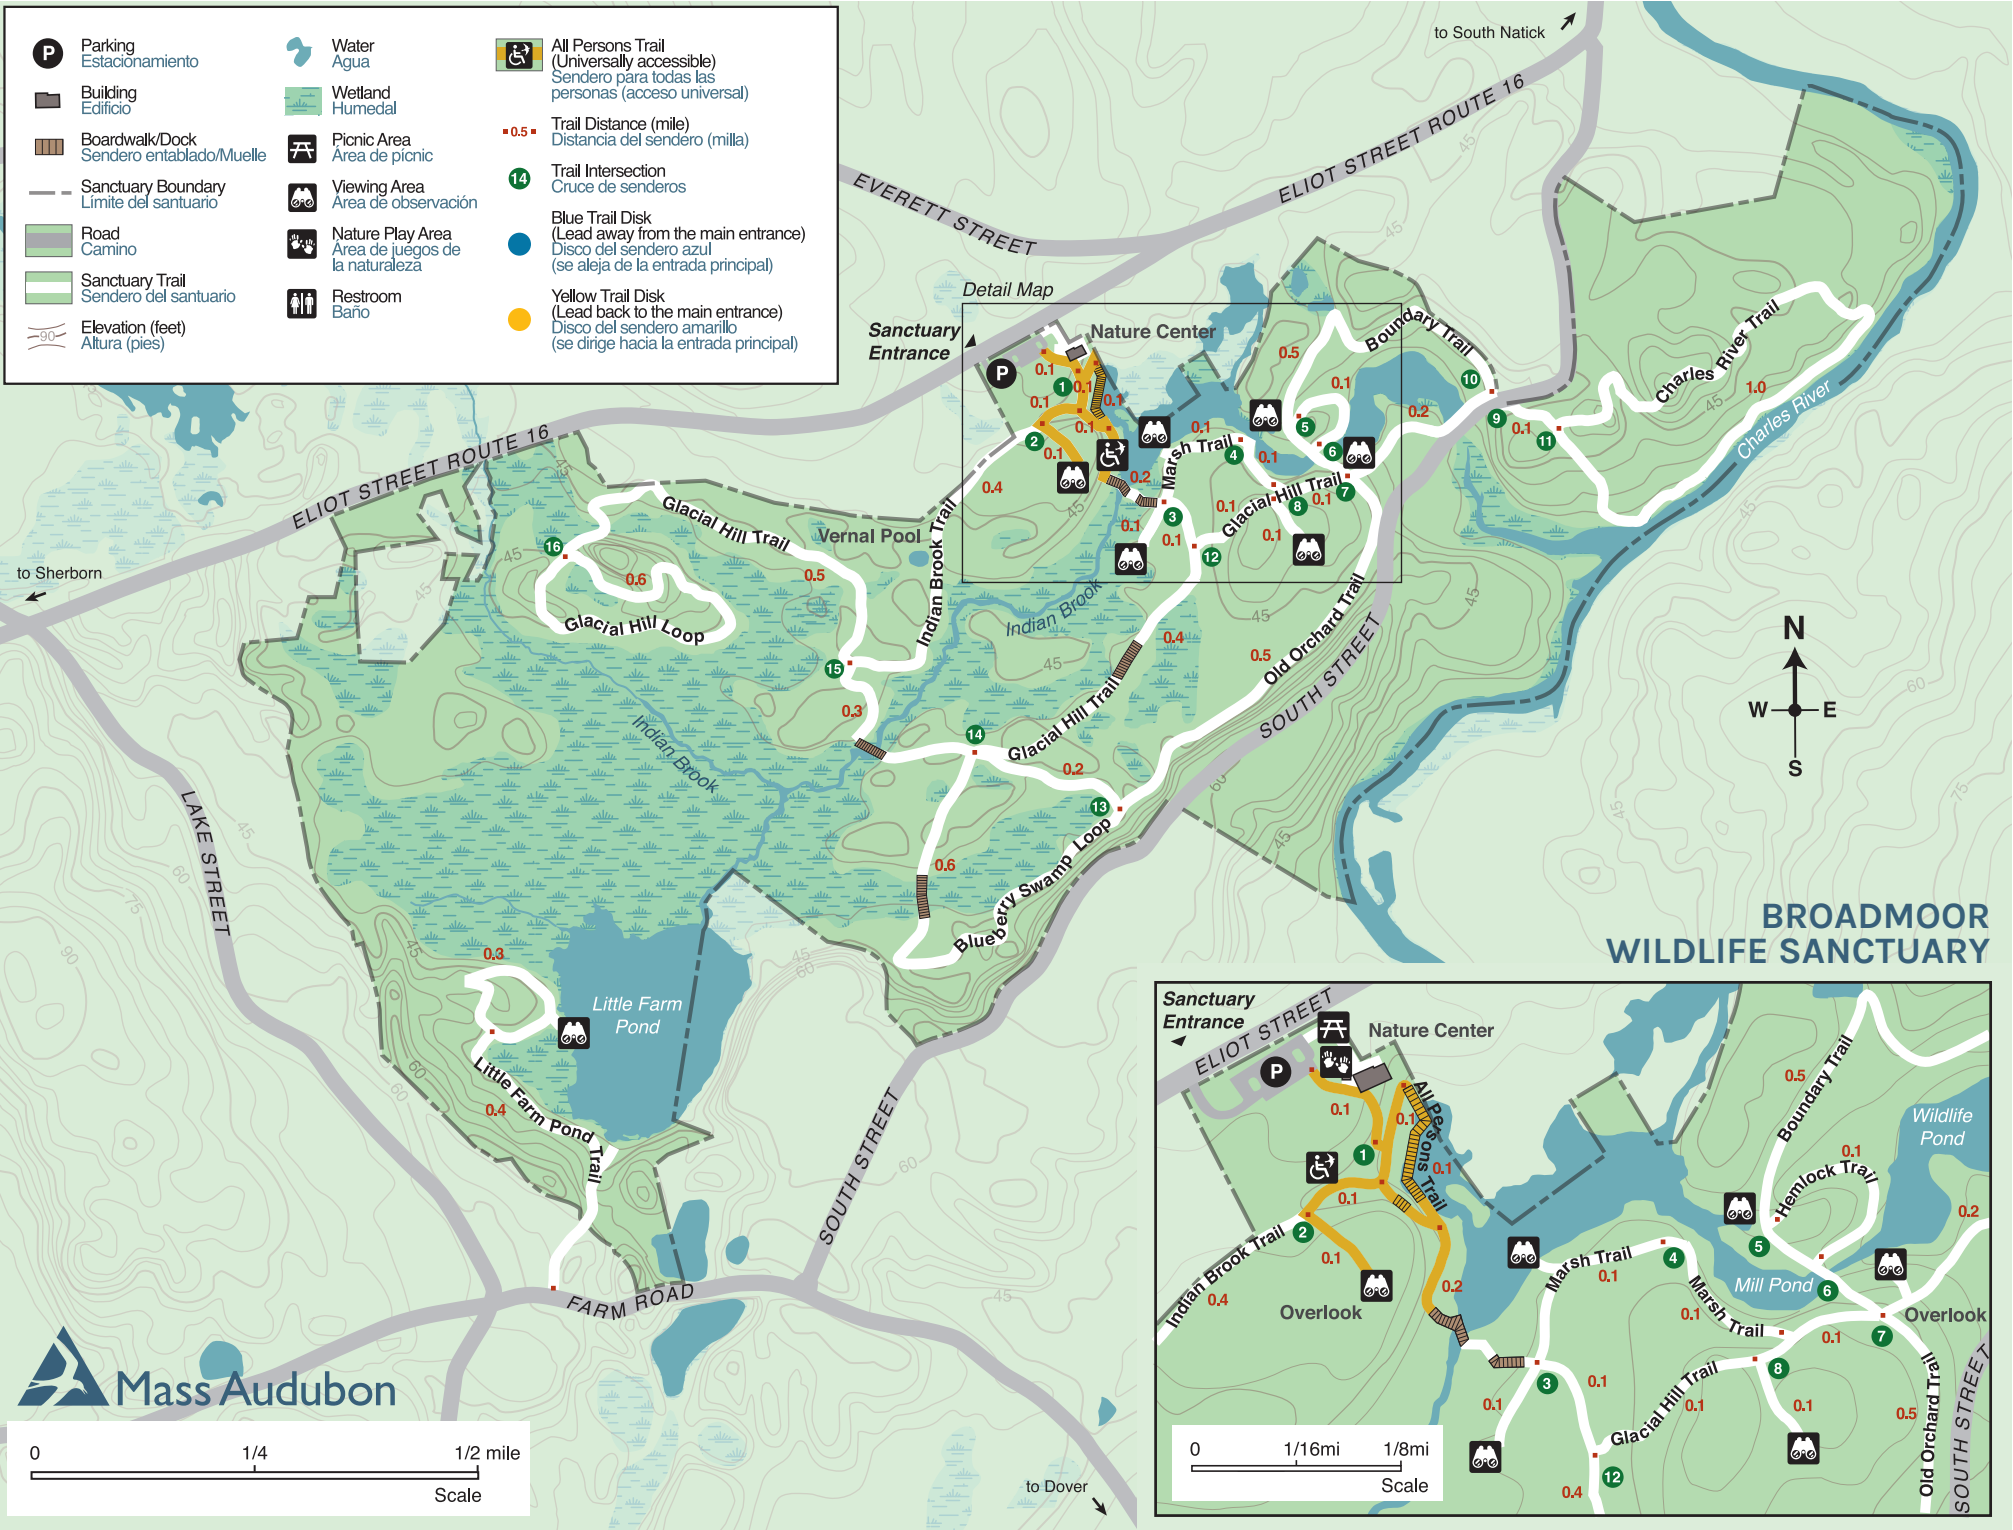

Parking Estacionamiento	Water Agua	All Persons Trail (Universally accessible) Sendero para todas las personas (acceso universal)
Building Edificio	Wetland Humedal	Trail Distance (mile) Distancia del sendero (milla)
Boardwalk/Dock Sendero entablado/Muelle	Picnic Area Area de picnic	Trail Intersection Cruce de senderos
Sanctuary Boundary Limite del santuario	Viewing Area Area de observación	Blue Trail Disk (Lead away from the main entrance) Disco del sendero azul (se aleja de la entrada principal)
Road Camino	Nature Play Area Area de juegos de la naturaleza	Yellow Trail Disk (Lead back to the main entrance) Disco del sendero amarillo (se dirige hacia la entrada principal)
Sanctuary Trail Sendero del santuario	Restroom Baño	
Elevation (feet) Altura (pies)		

BROADMOOR WILDLIFE SANCTUARY